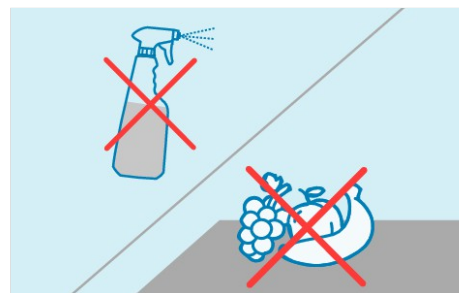

6. Ne pas pulvériser, ne pas utiliser sur des surfaces en contact avec des denrées alimentaires.

Remarques particulières

- ▲ Utiliser uniquement le dosage recommandé, cela permet d'économiser les coûts d'utilisation et de minimiser l'impact environnemental. Il est recommandé d'utiliser de l'eau tiède à une température de 45°C maximum pour préparer la solution d'application. Bien agiter avant utilisation.
- ▲ Tester la compatibilité des matériaux sur une petite zone discrète avant d'utiliser le produit.
- ▲ Pour une performance élevée améliorée et un microbiome équilibré avec un faible dosage, envisager de dépasser la dose minimale recommandée pendant les 4 à 6 premières semaines.
- ▲ **Réservé à un usage exclusivement professionnel.** La fiche de données de sécurité est disponible sur demande pour les utilisateurs professionnels.

Informations relatives à la sécurité

- ▲ Ne pas mélanger avec d'autres produits.
- ▲ Pour de plus amples informations et des consignes de sécurité, consulter l'étiquette du produit et la fiche de données de sécurité.
- ▲ Le produit ne doit pas être utilisé sur des surfaces au contact de denrées alimentaires.
- ▲ Le produit ne doit pas être utilisé avec un mécanisme de pulvérisation.

Conditions de stockage

- ▲ À conserver entre 0°C et 50°C, uniquement dans son emballage d'origine fermé et sans exposition directe au soleil.
- ▲ Respecter la date d'expiration sur l'emballage.

Valeur du pH

4	5	6	7	8	9	10

Conditionnement

Produit	N° d'article	Conditionnement
MAXX Magic Scrub Synbiotic	9114440	2 x 5 l

Worldwide Headquarter
Ecolab Inc.
1 Ecolab Place, St. Paul,
MN55102
1.800.35.CLEAN

European Headquarter
Ecolab Europe GmbH
Richtstr. 7
CH-8304 Wallisellen

Ecolab France
Ecolab SNC
10 avenue Aristide Briand
92220 Bagneux
Tél : +33 1 49 69 65 00

Ecolab Belgium
Ecolab BV/SRL
Noordkustlaan 16C
1702 Groot-Bijgaarden
Tel: +32 2 467 51 11

Ecolab Switzerland
Ecolab (Schweiz) GmbH
Kägenstrasse 10
CH-4153 Reinach
Tel.: 0800 326522